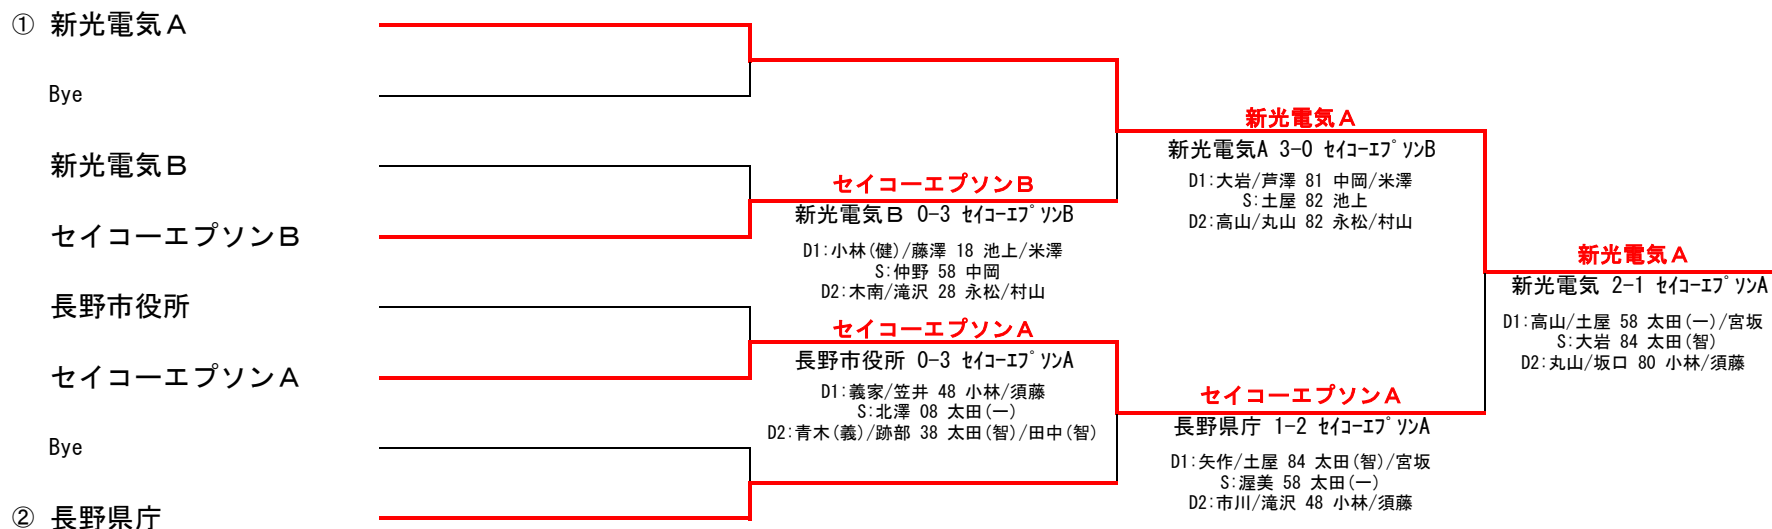

参加チーム

- ① 新光電気 A
- ② 長野県庁
長野市役所
セイコーエプソン A
セイコーエプソン B
新光電気 B

北信越予選長野県代表

- 第一代表：新光電気 A**
- 第二代表：セイコーエプソン A**

第一代表決定トーナメント

第二代表決定トーナメント