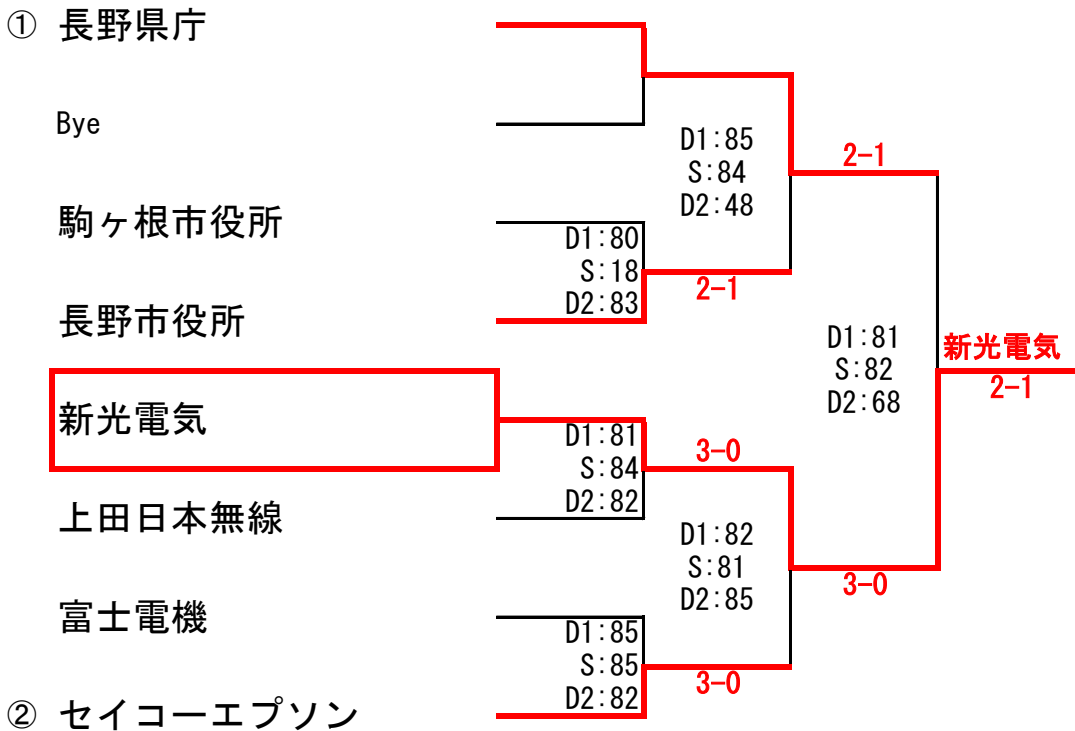

参加チーム

- ① 長野県庁
- ② セイコーエプソン
- 長野市役所
- 新光電気
- 駒ヶ根市役所
- 富士電機
- 上田日本無線

第一代表決定トーナメント

第二代表決定トーナメント

(再戦はしない)

コンソレーション