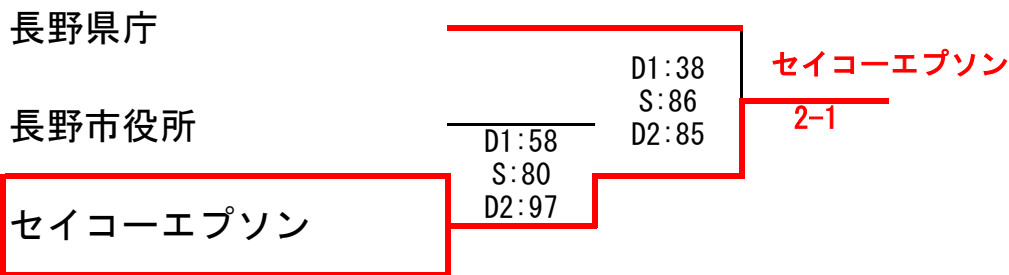

参加チーム

- ① 長野県庁
- ② セイコーエプソン
- 長野市役所
- 新光電気
- 駒ヶ根市役所
- 富士電機
- 上田日本無線

第一代表決定トーナメント

第二代表決定トーナメント

(再戦はしない)

コンソレーション